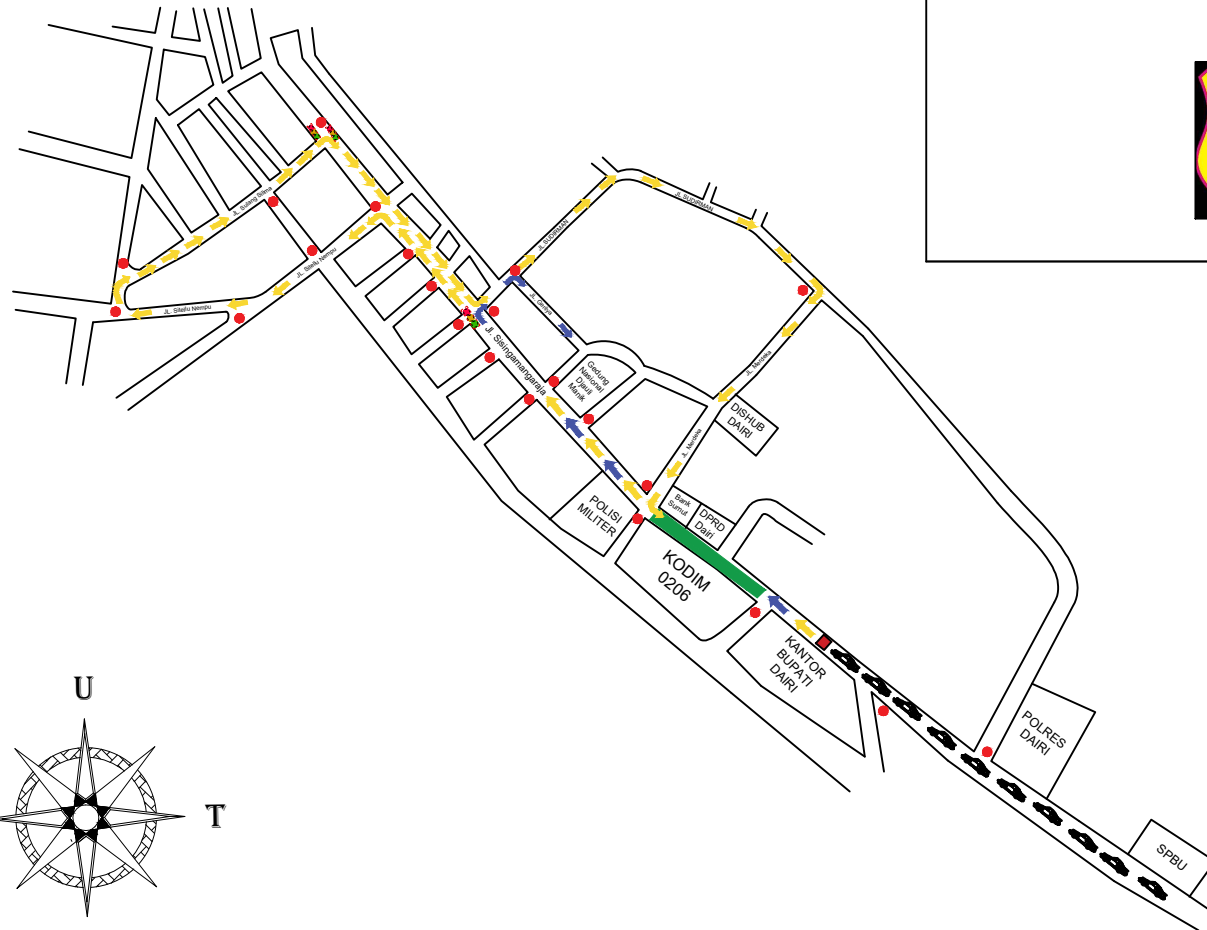

RUTE PAWAI ORANG ATAU KENDARAAN PADA ACARA PESTA BUDAYA NJUAH-NJUAH TAHUN 2022

Kamis, 13 Oktober 2022

LEGENDA :

- Rute Pawai Kendaraan
- Rute Pawai Orang
- Titik Start Pawai
- Area Parkir Pawai Kendaraan
- Petugas Pengamanan Lalin